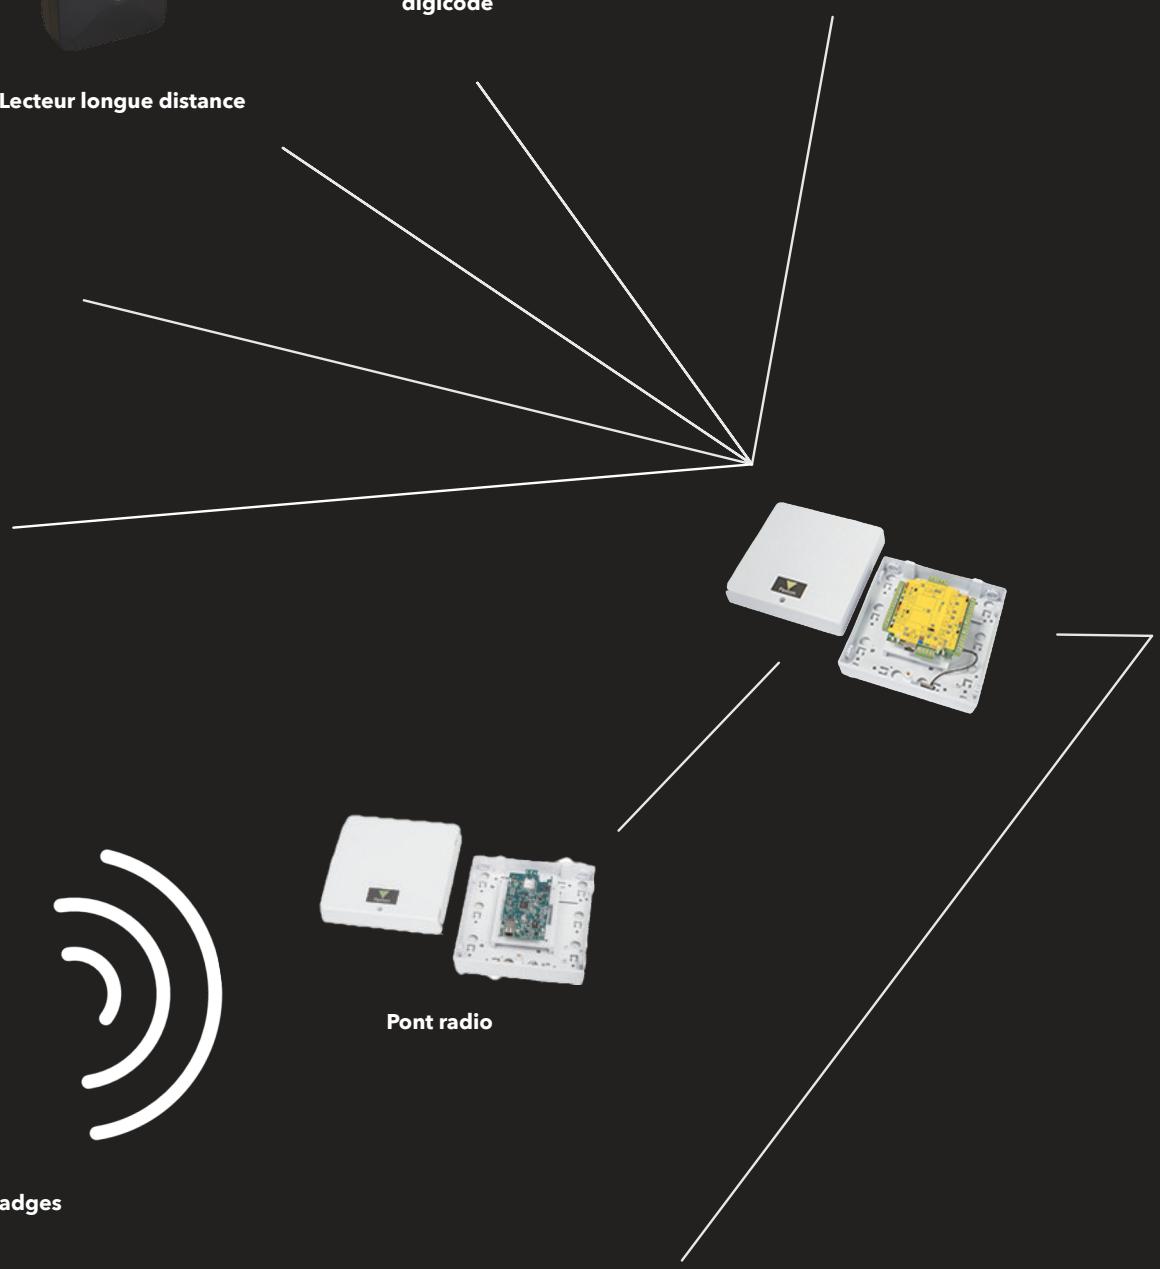

CONTRÔLE D'ACCÈS

Un système de contrôle d'accès électronique permet d'organiser les flux de personnes et de gérer l'accessibilité des zones de façon sélective tout en enregistrant les personnes et leurs déplacements.

Biométrie

Poignée lecteur de badges sans fil

Pont radio

Vidéophonie IP lecteur de badges

Liaison avec votre système d'alarme intrusion

Mises à niveaux gratuites

Multi-opérateurs

Gestion des niveaux d'accès