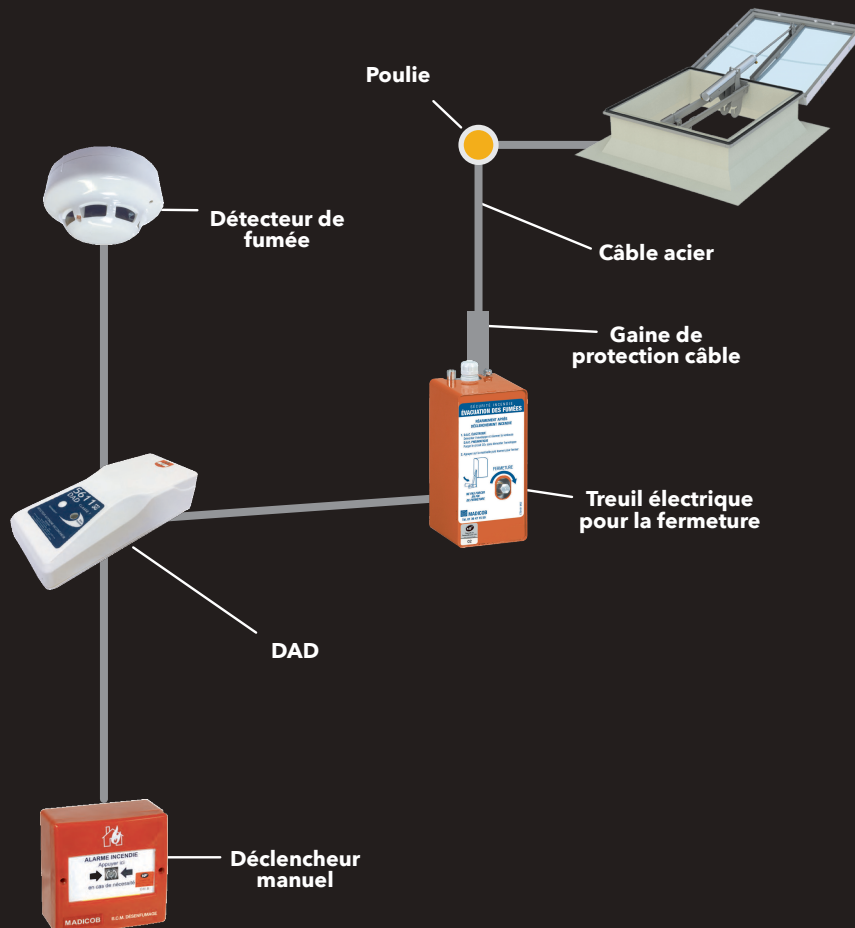

ÉLECTRIQUE